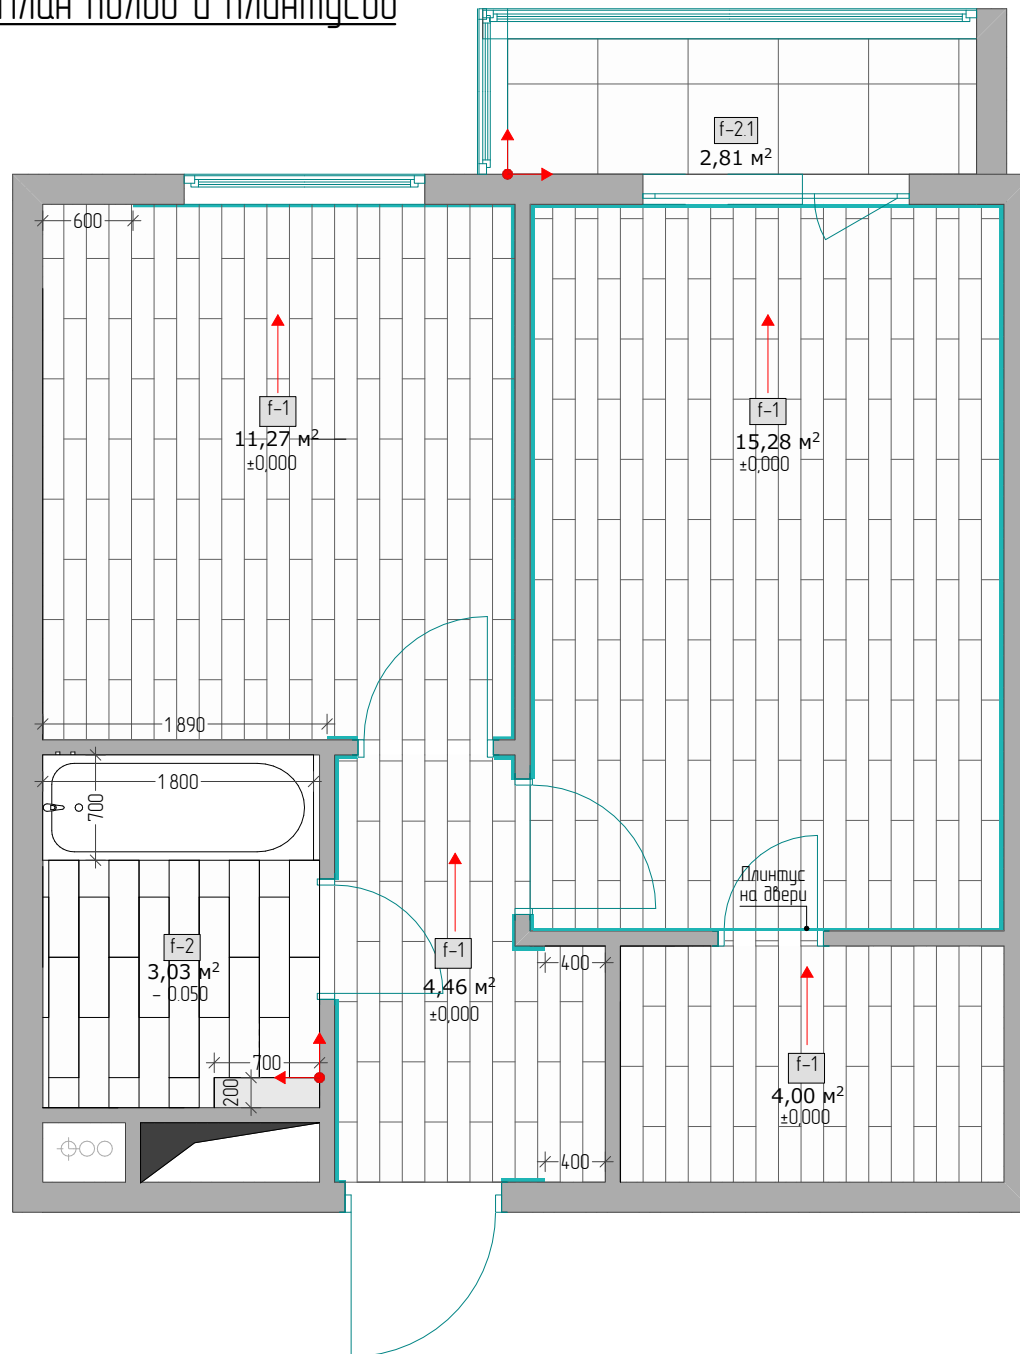

План полов и плинтусов