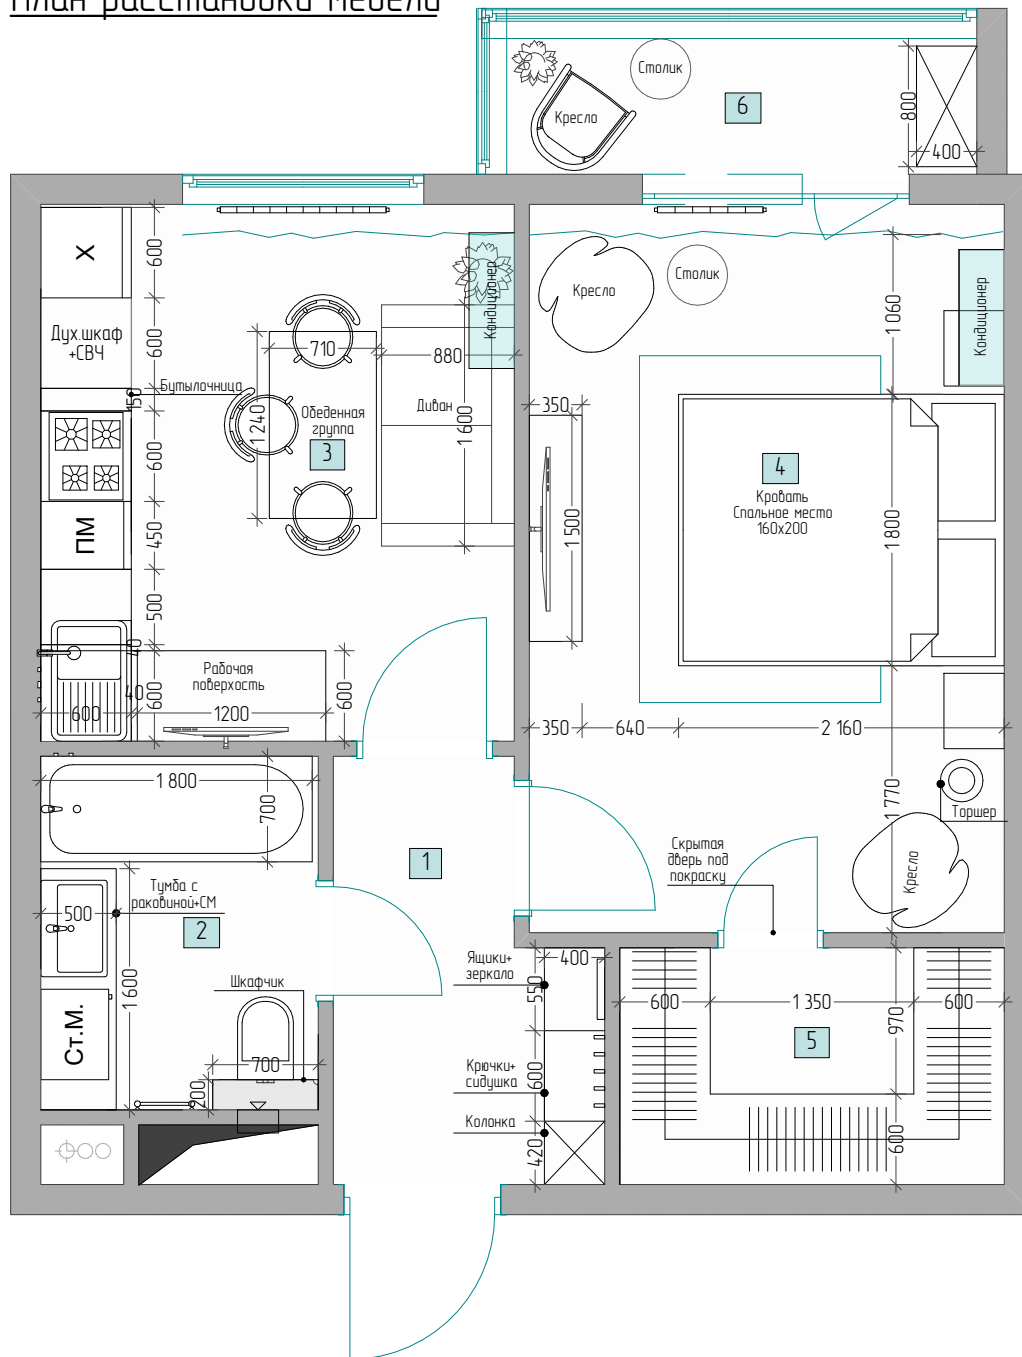

LETTO

Interior Design Group

ДИЗАЙН -ПРОЕКТ

Объект: ЖИЛАЯ КВАРТИРА

Москва 2020

Состав дизайн проекта

Лист	Наименование
	Титульник
1	Состав дизайн-проекта
2	План обмеров помещения
3	План расстановки мебели
4	План полов и плинтусов
5	План монтажа потолков
6	Схема отделки стен

Лист

1

Состав дизайн-проекта

LETTO

Interior Design Group

Обмерный план

Условные обозначения	
Обозначение	Наименование
	Существующие несущие стены
	Существующие ненесущие стены
	Высота помещения
	Радиаторы
	Стойки водоснабжения и канализации

Ведомость помещений		
Номер помещ.	Название помещения	Площадь, м2
1	Прихожая	4,35
2	Санузел	4,59
3	Кухня	11,18
4	Спальня	19,77
5	Балкон	2,81
		42,70 м ²

Примечания:

Все размеры даны без учета чистой отделки стен и носят рекомендательный характер, уточнять у подрядной организации при проведении ремонтно-строительных работ. Размеры могут корректироваться в рабочем порядке в связи с кривизной стен. Все несоответствия размеров по проекту согласовать с дизайнером.

План расстановки мебели

Ведомость помещений		
Номер помещ.	Название помещения	Площадь, м ²
1	Прихожая	4,35
2	Санузел	4,31
3	Кухня	11,18
4	Спальня	15,52
5	Гардеробная	4,00
6	Балкон	2,81
		42,17 м ²

Примечания