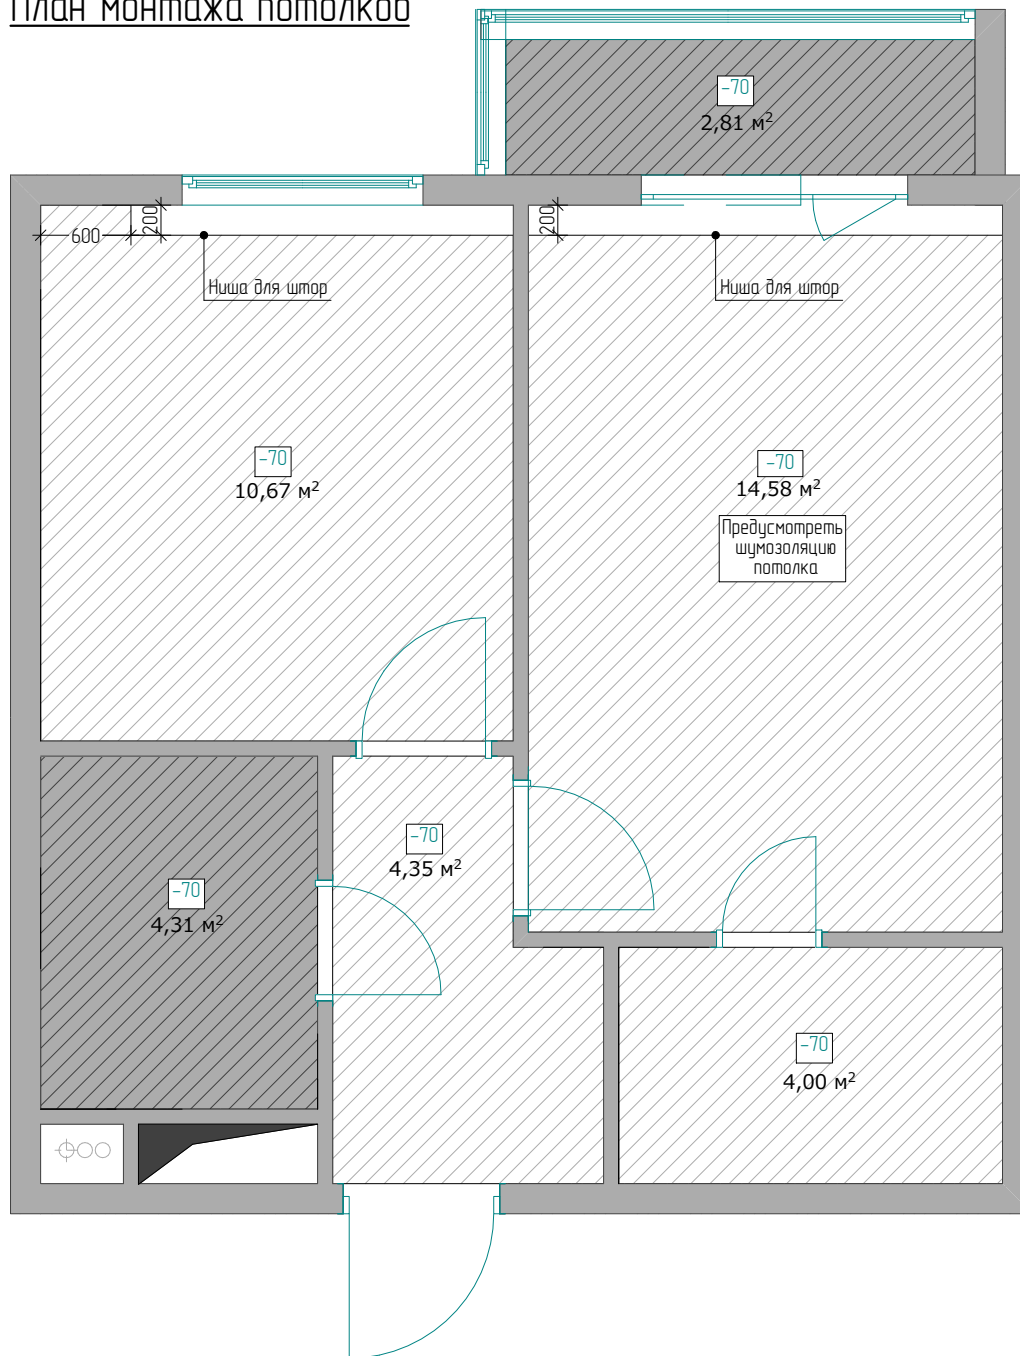

План монтажа потолков

Условные обозначения	
Обозначение	Наименование
	Натяжной потолок(белый)
	Натяжной потолок (влагостойкий,белый)
	Уровень потолка от верхнего перекрытия

Все размеры даны без учета чистовой отделки стен и носят рекомендательный характер, уточнять у подрядной организации при проведении ремонтно-строительных работ. Размеры могут корректироваться в рабочем порядке в связи с кривизной стен. Все несоответствия размеров по проекту согласовать с дизайнером.

Лист	План монтажа потолков	
5