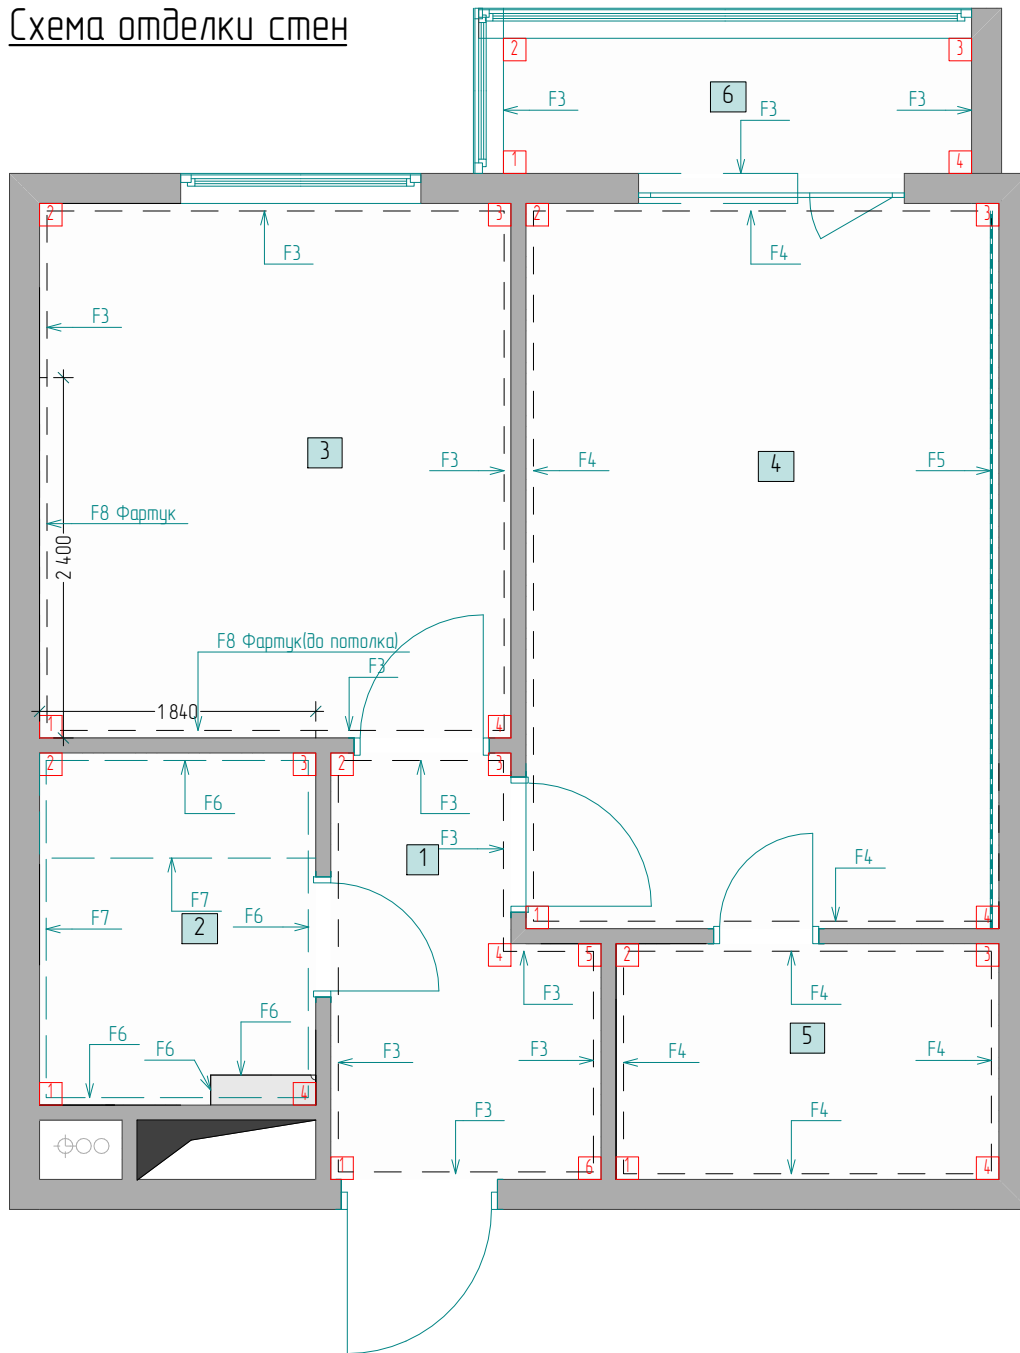

Схема отделки стен

F-3 Краска SW6231 Rock Candy, Sherwin-Williams 50 м.кв.

F-4 Краска SW7636 Origami White, Sherwin Williams 41 м.кв.

E-5 Краска SW6244 Naval, Sherwin-Williams 10 м.кв.

E-6 Керамогранит SG501600R I Королевская дорога серый темный обрезной 120x60, Kegata Magazzi 24 штуки

E-7 Керамогранит SG701500R I Фрегат темно-коричневый обрезной 20x80, Kegata Magazzi 40 штуки

E-8 Фарфук Керамогранит 2911 I Маттоне серый формат 8,5x28,5, Kegata Magazzi 253 штуки

Условные обозначения

Обозначение	Наименование
---	Покраска стен
—	Декоративные обои
- - - -	Настенная плитка

Лист

6

Схема отделки стен