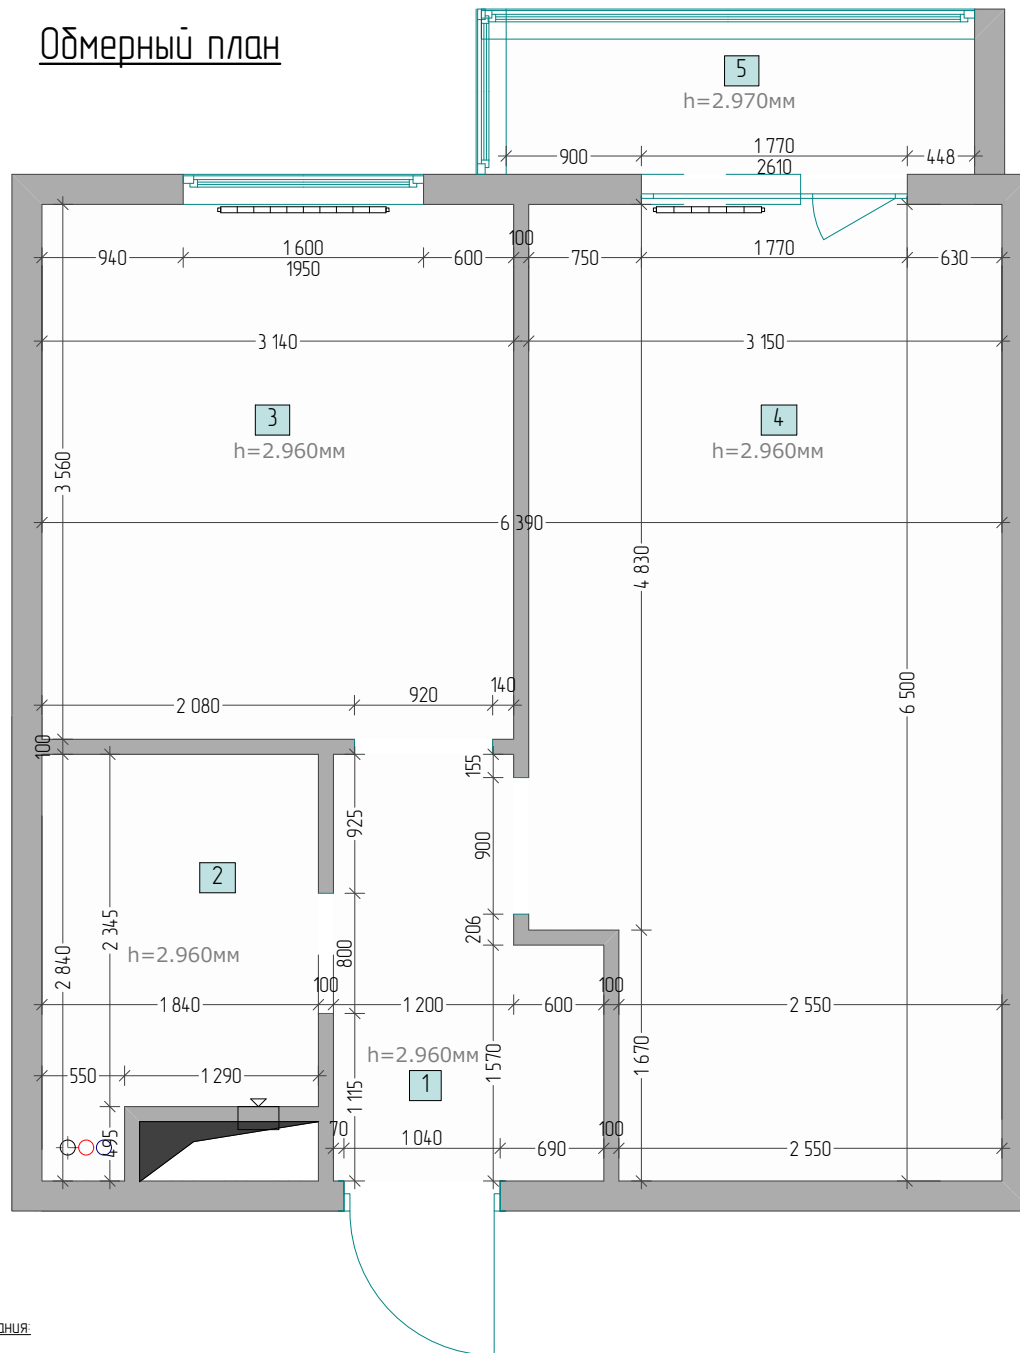

Лист

1

Состав дизайн-проекта

LETTO

Interior Design Group

Обмерный план

Условные обозначения	
Обозначение	Наименование
	Существующие несущие стены
	Существующие ненесущие стены
	Высота помещения
	Радиаторы
	Стойки водоснабжения и канализации

План расстановки мебели

Ведомость помещений		
Номер помещ.	Название помещения	Площадь, м ²
1	Прихожая	4,35
2	Санузел	4,31
3	Кухня	11,18
4	Спальня	15,52
5	Гардеробная	4,00
6	Балкон	2,81
		42,17 м ²

Примечания